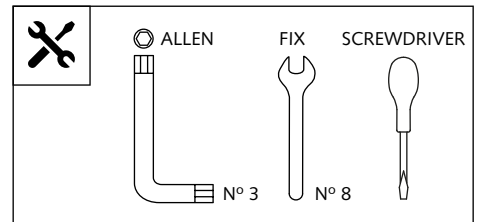

## PARAMANOS PARA - HANDGUARDS FOR - HANDPROTEKTOREN FÜR YAMAHA T-MAX 530 '12-

**Ref.: 8200**

1 persona / 1 person

15 min

Fácil - Easy  
 Media-Intermediate  
 Difícil-Difficult

ID.	PIEZA / PART	DESCRIP.	QTY.	REF.
1		Paramanos derecho Right handguard	1	8200H/F/WM3
2		Paramanos izquierdo Left handguard	1	8200H/F/WM3
3		Soporte metálico derecho Right metal support	1	SOPOR-2P-7-8200
4		Soporte metálico izquierdo Right metal support	1	SOPOR-2P-7-8200
5		Tornillo especial casquillo M6x16 M6x16 special screw	2	TORNI-E-----756
6		Arandela goma M5x2 M5x2 rubber washer	6	ARAND-EPDM--722
7		Tornillo allen M5x11 ISO7380 M5x11 ISO7380 allen screw	6	TORNI-AI-----520

ID.	PIEZA / PART	DESCRIP.	QTY.	REF.
8		Arandela de nylon M5x0,5 M5x0,5 Nylon washer	6	ARNV00000000245
9		Tuerca autoblocante M6 M6 locking nut	2	TUZBM6000000024
10		Tapón tornillo M5 ISO 7380 M5 ISO 7380 screw cap	6	TAPON_____85

PARAMANOS PARA - HANDGUARDS FOR - HANDPROTEKTOREN FÜR  
**YAMAHA T-MAX 530 '12-**

INSTRUCCIONES DE MONTAJE - MOUNTING INSTRUCTIONS - MONTAGEANLEITUNG

**MONTAJE LADO DERECHO**  
**RIGHT SIDE ASSEMBLY**

PARAMANOS PARA - HANDGUARDS FOR - HANDPROTEKTOREN FÜR  
**YAMAHA T-MAX 530 '12-**