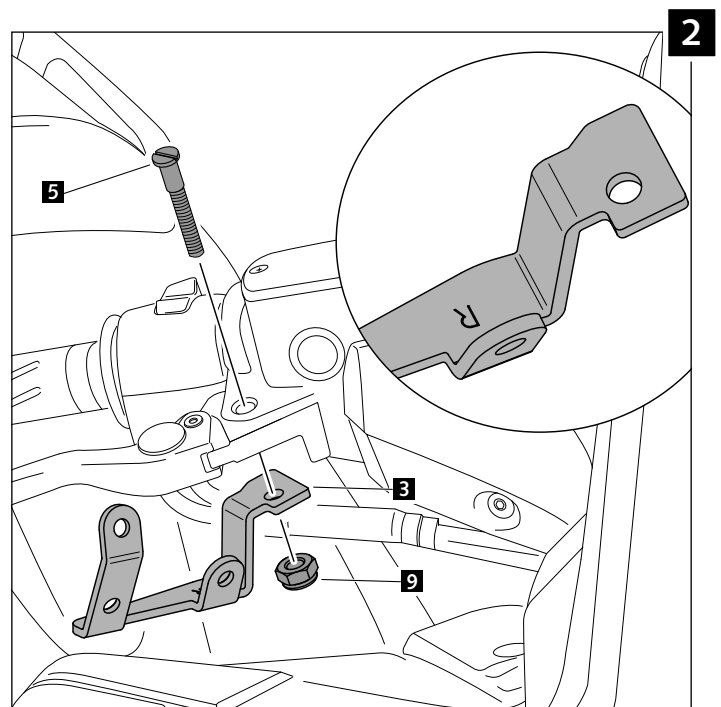

## PARAMANOS PARA - HANDGUARDS FOR - HANDPROTEKTOREN FÜR YAMAHA T-MAX 530 '12-

**Ref.: 8200**

1 persona / 1 person

15 min

Fácil - Easy  
 Media-Intermediate  
 Difícil-Difficult

ID.	PIEZA / PART	DESCRIP.	QTY.	REF.
1		Paramanos derecho Right handguard	1	8200H/F/WM3
2		Paramanos izquierdo Left handguard	1	8200H/F/WM3
3		Soporte metálico derecho Right metal support	1	SOPOR-2P-7-8200
4		Soporte metálico izquierdo Right metal support	1	SOPOR-2P-7-8200
5		Tornillo especial casquillo M6x16 M6x16 special screw	2	TORNI-E-----756
6		Arandela goma M5x2 M5x2 rubber washer	6	ARAND-EPDM--722
7		Tornillo allen M5x11 ISO7380 M5x11 ISO7380 allen screw	6	TORNI-AI-----520

ID.	PIEZA / PART	DESCRIP.	QTY.	REF.
8		Arandela de nylon M5x0,5 M5x0,5 Nylon washer	6	ARNV00000000245
9		Tuerca autoblocante M6 M6 locking nut	2	TUZBM6000000024
10		Tapón tornillo M5 ISO 7380 M5 ISO 7380 screw cap	6	TAPON_____85

PARAMANOS PARA - HANDGUARDS FOR - HANDPROTEKTOREN FÜR  
**YAMAHA T-MAX 530 '12-**

INSTRUCCIONES DE MONTAJE - MOUNTING INSTRUCTIONS - MONTAGEANLEITUNG

**MONTAJE LADO DERECHO**  
**RIGHT SIDE ASSEMBLY**

PARAMANOS PARA - HANDGUARDS FOR - HANDPROTEKTOREN FÜR  
**YAMAHA T-MAX 530 '12-**