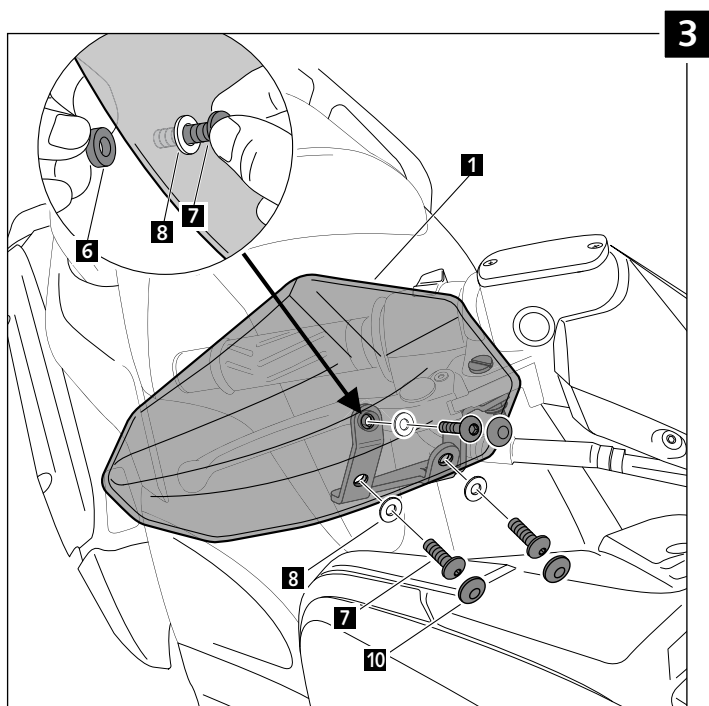

## PARAMANOS PARA - HANDGUARDS FOR - HANDPROTEKTOREN FÜR YAMAHA T-MAX 530 '12-

**Ref.: 8200**

1 persona / 1 person

15 min

Fácil - Easy  
 Media-Intermediate  
 Difícil-Difficult

ID.	PIEZA / PART	DESCRIP.	QTY.	REF.
1		Paramanos derecho Right handguard	1	8200H/F/WM3
2		Paramanos izquierdo Left handguard	1	8200H/F/WM3
3		Soporte metálico derecho Right metal support	1	SOPOR-2P-7-8200
4		Soporte metálico izquierdo Right metal support	1	SOPOR-2P-7-8200
5		Tornillo especial casquillo M6x16 M6x16 special screw	2	TORNI-E-----756
6		Arandela goma M5x2 M5x2 rubber washer	6	ARAND-EPDM--722
7		Tornillo allen M5x11 ISO7380 M5x11 ISO7380 allen screw	6	TORNI-AI-----520

ID.	PIEZA / PART	DESCRIP.	QTY.	REF.
8		Arandela de nylon M5x0,5 M5x0,5 Nylon washer	6	ARNV00000000245
9		Tuerca autoblocante M6 M6 locking nut	2	TUZBM6000000024
10		Tapón tornillo M5 ISO 7380 M5 ISO 7380 screw cap	6	TAPON_____85

PARAMANOS PARA - HANDGUARDS FOR - HANDPROTEKTOREN FÜR  
**YAMAHA T-MAX 530 '12-**

INSTRUCCIONES DE MONTAJE - MOUNTING INSTRUCTIONS - MONTAGEANLEITUNG

**MONTAJE LADO DERECHO**  
**RIGHT SIDE ASSEMBLY**

PARAMANOS PARA - HANDGUARDS FOR - HANDPROTEKTOREN FÜR  
**YAMAHA T-MAX 530 '12-**