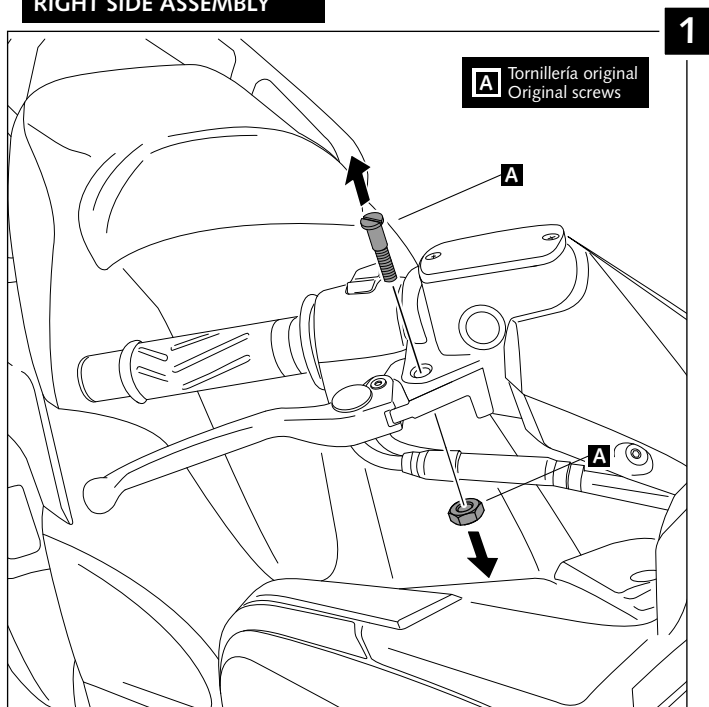

## PARAMANOS PARA - HANDGUARDS FOR - HANDPROTEKTOREN FÜR YAMAHA T-MAX 530 '12-

**Ref.: 8200**

1 persona / 1 person

15 min

Fácil - Easy  
 Media-Intermediate  
 Difícil-Difficult

ID.	PIEZA / PART	DESCRIP.	QTY.	REF.
1		Paramanos derecho Right handguard	1	8200H/F/WM3
2		Paramanos izquierdo Left handguard	1	8200H/F/WM3
3		Soporte metálico derecho Right metal support	1	SOPOR-2P-7-8200
4		Soporte metálico izquierdo Right metal support	1	SOPOR-2P-7-8200
5		Tornillo especial casquillo M6x16 M6x16 special screw	2	TORNI-E-----756
6		Arandela goma M5x2 M5x2 rubber washer	6	ARAND-EPDM--722
7		Tornillo allen M5x11 ISO7380 M5x11 ISO7380 allen screw	6	TORNI-AI-----520

ID.	PIEZA / PART	DESCRIP.	QTY.	REF.
8		Arandela de nylon M5x0,5 M5x0,5 Nylon washer	6	ARNV00000000245
9		Tuerca autoblocante M6 M6 locking nut	2	TUZBM6000000024
10		Tapón tornillo M5 ISO 7380 M5 ISO 7380 screw cap	6	TAPON_____85

PARAMANOS PARA - HANDGUARDS FOR - HANDPROTEKTOREN FÜR  
**YAMAHA T-MAX 530 '12-**

INSTRUCCIONES DE MONTAJE - MOUNTING INSTRUCTIONS - MONTAGEANLEITUNG

**MONTAJE LADO DERECHO**  
**RIGHT SIDE ASSEMBLY**

PARAMANOS PARA - HANDGUARDS FOR - HANDPROTEKTOREN FÜR  
**YAMAHA T-MAX 530 '12-**