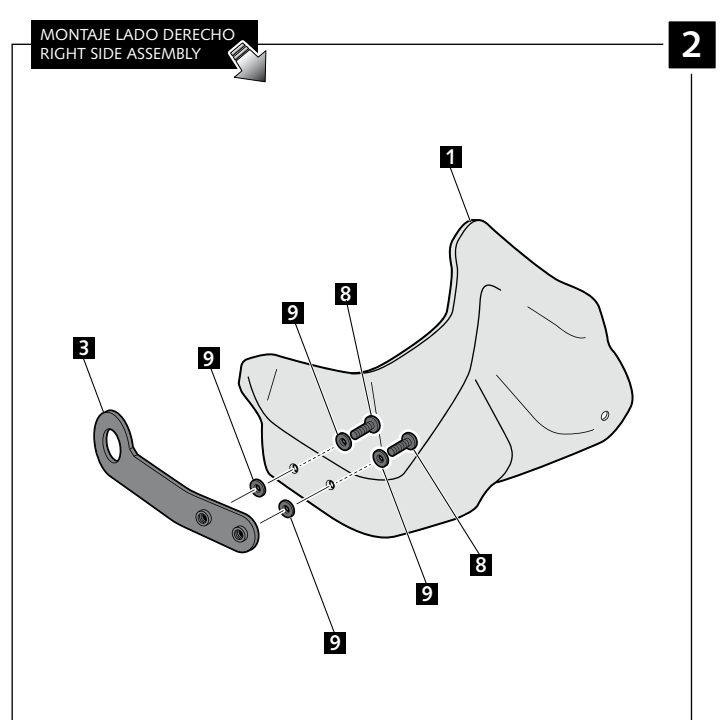

EXTENSIÓN PARAMANOS PARA - ORIGINAL EXTENSION HANDGUARDS FOR -
HANDSCHUTZPROTEKTOREN FÜR

BMW R1200GS '13- / BMW S1000XR

BMW F800GS ADVENTURE

BMW R1200GS ADVENTURE '14-

Ref.: 8547

ID.	PIEZA / PART	DESCRIPCIÓN	DESCRIPTION	QTY.
1		Extensión paramanos original derecho	Right original extension handguard	1
2		Extensión paramanos original izquierdo	Left original extension handguard	1
3		Soporte metálico derecho	Right metal support	1
4		Soporte metálico izquierdo	Left metal support	1
5		Ribete autoadhesivo longitud de 360mm, 8mm, espesor 5mm	Self-Autoadhesive Trim length 360mm, 8mm, thickness 5mm	2
6		Ribete autoadhesivo longitud de 260mm, 8mm, espesor 5mm	Self-Autoadhesive Trim length 260mm, 8mm, thickness 5mm	2
7		Tornillo Allen M5x16 ISO 7380	M5x16 ISO 7380 Allen screw	2
8		Tornillo Allen M5x11 ISO 7380	M5x11 ISO 7380 Allen screw	4
9		Arandela de Nylon M5X1	M5X1 Nylon washer	10
10		Tapón tornillo M5 ISO 7380	M5 ISO 7380 Allen screw cap	2

EXTENSIÓN PARAMANOS PARA - ORIGINAL EXTENSION HANDGUARDS FOR -
 HANDSCHUTZPROTEKTOREN FÜR
BMW R1200GS '13- / BMW S1000XR
BMW F800GS ADVENTURE
BMW R1200GS ADVENTURE '14-

INSTRUCCIONES DE MONTAJE - MOUNTING INSTRUCTIONS - MONTAGEANLEITUNG