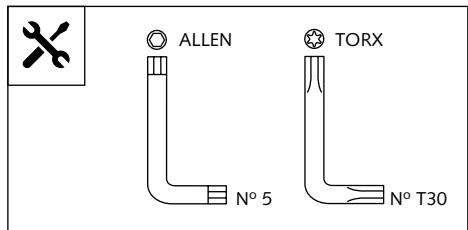

EXTENSIÓN PARAMANOS PARA - ORIGINAL EXTENSION HANDGUARDS FOR -
HANDSCHUTZPROTEKTOREN FÜR

BMW R1200GS '13- / BMW S1000XR

BMW F800GS ADVENTURE

BMW R1200GS ADVENTURE '14-

Ref.: 8547

ID.	PIEZA / PART	DESCRIPCIÓN	DESCRIPTION	QTY.
1		Extensión paramanos original derecho	Right original extension handguard	1
2		Extensión paramanos original izquierdo	Left original extension handguard	1
3		Soporte metálico derecho	Right metal support	1
4		Soporte metálico izquierdo	Left metal support	1
5		Ribete autoadhesivo longitud de 360mm, 8mm, espesor 5mm	Self-Autoadhesive Trim length 360mm, 8mm, thickness 5mm	2
6		Ribete autoadhesivo longitud de 260mm, 8mm, espesor 5mm	Self-Autoadhesive Trim length 260mm, 8mm, thickness 5mm	2
7		Tornillo Allen M5x16 ISO 7380	M5x16 ISO 7380 Allen screw	2
8		Tornillo Allen M5x11 ISO 7380	M5x11 ISO 7380 Allen screw	4
9		Arandela de Nylon M5X1	M5X1 Nylon washer	10
10		Tapón tornillo M5 ISO 7380	M5 ISO 7380 Allen screw cap	2