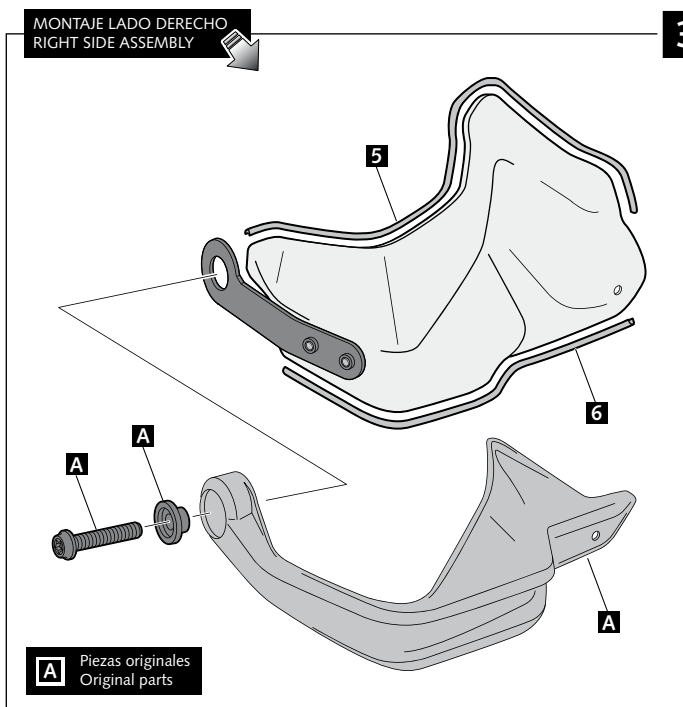

EXTENSIÓN PARAMANOS PARA - ORIGINAL EXTENSION HANDGUARDS FOR -
HANDSCHUTZPROTEKTOREN FÜR

BMW R1200GS '13- / BMW S1000XR

BMW F800GS ADVENTURE

BMW R1200GS ADVENTURE '14-

Ref.: 8547

ID.	PIEZA / PART	DESCRIPCIÓN	DESCRIPTION	QTY.
1		Extensión paramanos original derecho	Right original extension handguard	1
2		Extensión paramanos original izquierdo	Left original extension handguard	1
3		Soporte metálico derecho	Right metal support	1
4		Soporte metálico izquierdo	Left metal support	1
5		Ribete autoadhesivo longitud de 360mm, 8mm, espesor 5mm	Self-Autoadhesive Trim length 360mm, 8mm, thickness 5mm	2
6		Ribete autoadhesivo longitud de 260mm, 8mm, espesor 5mm	Self-Autoadhesive Trim length 260mm, 8mm, thickness 5mm	2
7		Tornillo Allen M5x16 ISO 7380	M5x16 ISO 7380 Allen screw	2
8		Tornillo Allen M5x11 ISO 7380	M5x11 ISO 7380 Allen screw	4
9		Arandela de Nylon M5X1	M5X1 Nylon washer	10
10		Tapón tornillo M5 ISO 7380	M5 ISO 7380 Allen screw cap	2

EXTENSIÓN PARAMANOS PARA - ORIGINAL EXTENSION HANDGUARDS FOR -
 HANDSCHUTZPROTEKTOREN FÜR
BMW R1200GS '13- / BMW S1000XR
BMW F800GS ADVENTURE
BMW R1200GS ADVENTURE '14-

INSTRUCCIONES DE MONTAJE - MOUNTING INSTRUCTIONS - MONTAGEANLEITUNG