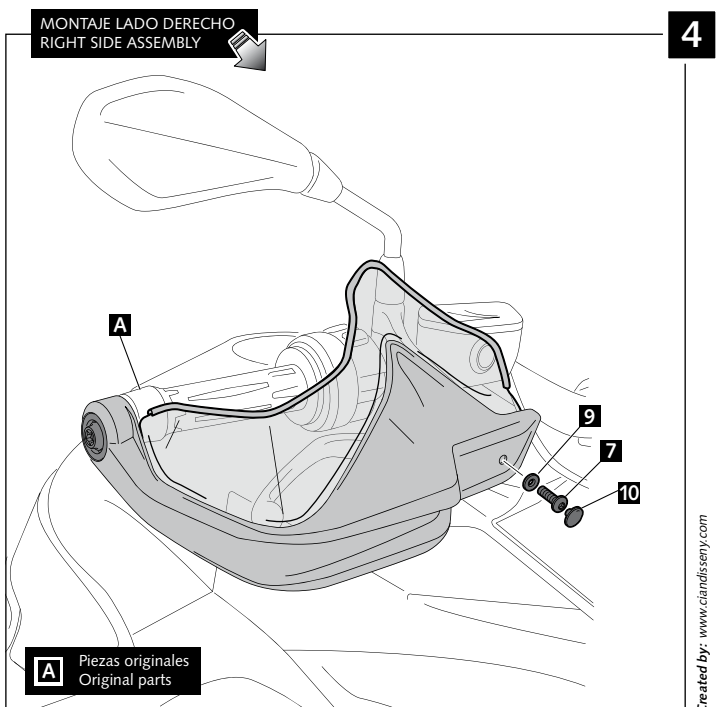

EXTENSIÓN PARAMANOS PARA - ORIGINAL EXTENSION HANDGUARDS FOR -
HANDSCHUTZPROTEKTOREN FÜR

BMW R1200GS '13- / BMW S1000XR

BMW F800GS ADVENTURE

BMW R1200GS ADVENTURE '14-

Ref.: 8547

ID.	PIEZA / PART	DESCRIPCIÓN	DESCRIPTION	QTY.
1		Extensión paramanos original derecho	Right original extension handguard	1
2		Extensión paramanos original izquierdo	Left original extension handguard	1
3		Soporte metálico derecho	Right metal support	1
4		Soporte metálico izquierdo	Left metal support	1
5		Ribete autoadhesivo longitud de 360mm, 8mm, espesor 5mm	Self-Autoadhesive Trim length 360mm, 8mm, thickness 5mm	2
6		Ribete autoadhesivo longitud de 260mm, 8mm, espesor 5mm	Self-Autoadhesive Trim length 260mm, 8mm, thickness 5mm	2
7		Tornillo Allen M5x16 ISO 7380	M5x16 ISO 7380 Allen screw	2
8		Tornillo Allen M5x11 ISO 7380	M5x11 ISO 7380 Allen screw	4
9		Arandela de Nylon M5X1	M5X1 Nylon washer	10
10		Tapón tornillo M5 ISO 7380	M5 ISO 7380 Allen screw cap	2

EXTENSIÓN PARAMANOS PARA - ORIGINAL EXTENSION HANDGUARDS FOR -
 HANDSCHUTZPROTEKTOREN FÜR
BMW R1200GS '13- / BMW S1000XR
BMW F800GS ADVENTURE
BMW R1200GS ADVENTURE '14-

INSTRUCCIONES DE MONTAJE - MOUNTING INSTRUCTIONS - MONTAGEANLEITUNG