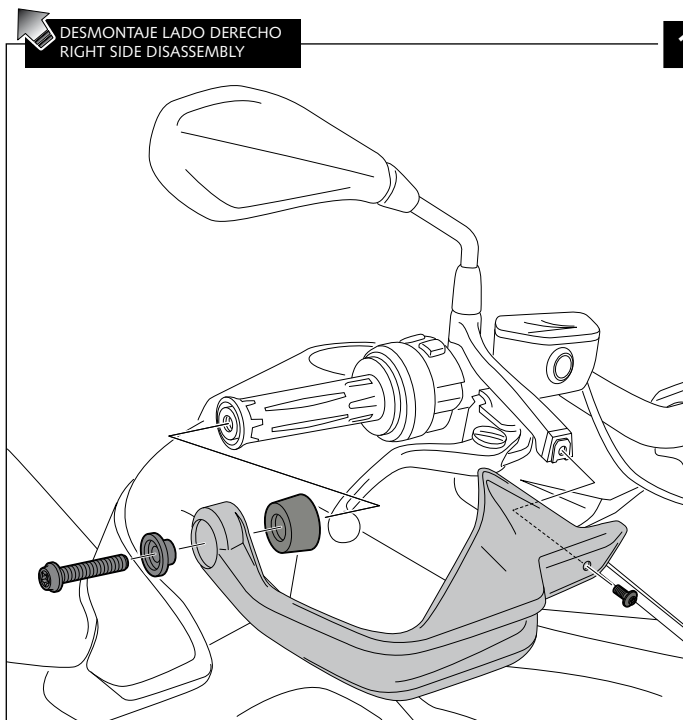

EXTENSIÓN PARAMANOS PARA - ORIGINAL EXTENSION HANDGUARDS FOR -
HANDSCHUTZPROTEKTOREN FÜR

BMW R1200GS '13- / BMW S1000XR

BMW F800GS ADVENTURE

BMW R1200GS ADVENTURE '14-

Ref.: 8547

ID.	PIEZA / PART	DESCRIPCIÓN	DESCRIPTION	QTY.
1		Extensión paramanos original derecho	Right original extension handguard	1
2		Extensión paramanos original izquierdo	Left original extension handguard	1
3		Soporte metálico derecho	Right metal support	1
4		Soporte metálico izquierdo	Left metal support	1
5		Ribete autoadhesivo longitud de 360mm, 8mm, espesor 5mm	Self-Autoadhesive Trim length 360mm, 8mm, thickness 5mm	2
6		Ribete autoadhesivo longitud de 260mm, 8mm, espesor 5mm	Self-Autoadhesive Trim length 260mm, 8mm, thickness 5mm	2
7		Tornillo Allen M5x16 ISO 7380	M5x16 ISO 7380 Allen screw	2
8		Tornillo Allen M5x11 ISO 7380	M5x11 ISO 7380 Allen screw	4
9		Arandela de Nylon M5X1	M5X1 Nylon washer	10
10		Tapón tornillo M5 ISO 7380	M5 ISO 7380 Allen screw cap	2

EXTENSIÓN PARAMANOS PARA - ORIGINAL EXTENSION HANDGUARDS FOR -
 HANDSCHUTZPROTEKTOREN FÜR
BMW R1200GS '13- / BMW S1000XR
BMW F800GS ADVENTURE
BMW R1200GS ADVENTURE '14-

INSTRUCCIONES DE MONTAJE - MOUNTING INSTRUCTIONS - MONTAGEANLEITUNG